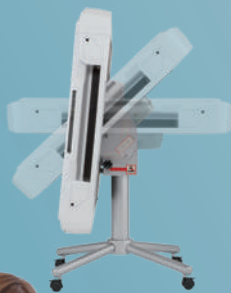

液晶に立直棒の表示が！

POINT2

支払いもらくらく！
煩わしい両替作業など一切必要なし！

点数を入力し支払先を選ぶと…

相手が点数を受け取ることができる！

POINT3

「流局」ボタンで流局時のやりとりもスムーズに！

テンパイかノーテンを選択すると…

聴牌料を自動で受け取り次局へ！

点棒レスで 進化した麻雀体験を あなたに

箱下機能搭載

トビなしルールでも安心!

選べるゲームモード

複数のゲームモードが選択可能!

選べる脚タイプ

折り畳み脚・座卓兼用脚の2タイプの脚を選べます!

折り畳み脚タイプ

牌を入れたまま
折りたたみOK

座卓兼用脚タイプ(座卓モード)

AMOS公式アンバサダー
日向藍子プロ

全自動麻雀卓といえばAMOS

1年間の
メーカー保証

35年以上の
信賴と実績

Mリーグ公式サプライヤー

AMOSは、2018年からABEMAで
放送されている麻雀のプロリーグ戦
「Mリーグ」の公式サプライヤーとし
て、最新の全自動麻雀卓を提供して
います。

商品仕様 | PRODUCT SPECIFICATIONS |

AMOS JP-DG 折り畳み脚タイプ

セット内容

- 麻雀卓本体 1台
- 折り畳み脚 1式
- 電源コード 1本
- 専用麻雀牌(黄) 1組
- 専用麻雀牌(青) 1組
- コンセント固定バンド 1個
- 小物入れ 4個
- 点棒入れ 4個
- カラー点棒セット 1式
- 東南マーク 1個
- 天板外れ防止ベルト 1個
- 組立工具セット 1式
- 麻雀卓カバー 1個
- 取扱説明書 1部