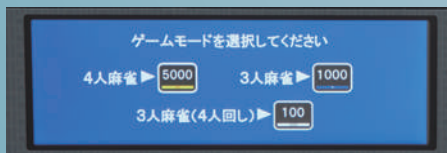

液晶に立直棒の表示が！

POINT2

支払いもらくらく！
煩わしい両替作業など一切必要なし！

点数を入力し支払先を選ぶと…

相手が点数を受け取ることができる！

POINT3

「流局」ボタンで流局時のやりとりもスムーズに！

テンパイかノーテンを選択すると…

聴牌料を自動で受け取り次局へ！

点棒レスで 進化した麻雀体験を あなたに

箱下機能搭載

トビなしルールでも安心!

選べるゲームモード

複数のゲームモードが選択可能!

選べる脚タイプ

折り畳み脚・座卓兼用脚の2タイプの脚を選べます!

折り畳み脚タイプ

牌を入れたまま
折りたたみOK

座卓兼用脚タイプ(座卓モード)

AMOS公式アンバサダー
日向藍子プロ

全自動麻雀卓といえばAMOS

1年間の
メーカー保証

35年以上の
信賴と実績

Mリーグ公式サプライヤー