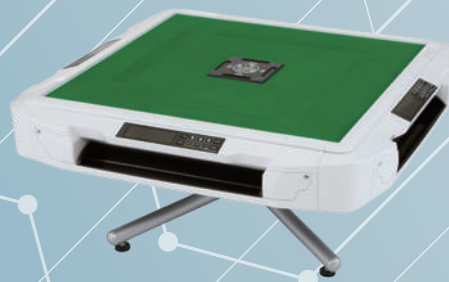

液晶に立直棒の表示が！

POINT2

支払いもらくらく！
煩わしい両替作業など一切必要なし！

点数を入力し支払先を選ぶと…

相手が点数を受け取ることができる！

POINT3

「流局」ボタンで流局時のやりとりもスムーズに！

テンパイかノーテンを選択すると…

聴牌料を自動で受け取り次局へ！

点棒レスで 進化した麻雀体験を あなたに

箱下機能搭載

トビなしルールでも安心!

選べるゲームモード

複数のゲームモードが選択可能!

選べる脚タイプ

折り畳み脚・座卓兼用脚の2タイプの脚を選べます!

折り畳み脚タイプ

牌を入れたまま
折りたたみOK

座卓兼用脚タイプ(座卓モード)

AMOS公式アンバサダー
日向藍子プロ

全自動麻雀卓といえばAMOS

1年間の
メーカー保証

35年以上の
信賴と実績

Mリーグ公式サプライヤー

AMOSは、2018年からABEMAで
放送されている麻雀のプロリーグ戦
「Mリーグ」の公式サプライヤーとし
て、最新の全自動麻雀卓を提供して
います。

商品仕様 | PRODUCT SPECIFICATIONS |

AMOS JP-DG 折り畳み脚タイプ

セット内容

- 麻雀卓本体 1台
- 折り畳み脚 1式
- 電源コード 1本
- 専用麻雀牌(黄) 1組
- 専用麻雀牌(青) 1組
- コンセント固定バンド 1個
- 小物入れ 4個
- 点棒入れ 4個
- カラー点棒セット 1式
- 東南マーク 1個
- 天板外れ防止ベルト 1個
- 組立工具セット 1式
- 麻雀卓カバー 1個
- 取扱説明書 1部