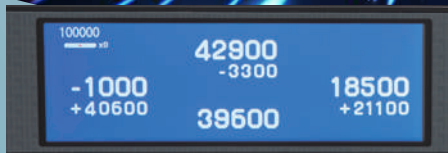

液晶に立直棒の表示が！

POINT2

支払いもらくらく！
煩わしい両替作業など一切必要なし！

点数を入力し支払先を選ぶと…

相手が点数を受け取ることができる！

POINT3

「流局」ボタンで流局時のやりとりもスムーズに！

テンパイかノーテンを選択すると…

聴牌料を自動で受け取り次局へ！

点棒レスで 進化した麻雀体験を あなたに

箱下機能搭載

トビなしルールでも安心!

選べるゲームモード

複数のゲームモードが選択可能!

選べる脚タイプ

折り畳み脚・座卓兼用脚の2タイプの脚を選べます!