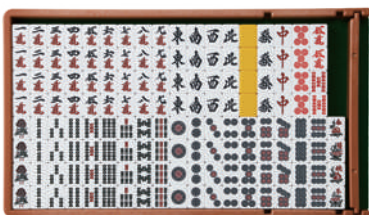

AMOSは、2018年からABEMAで
放送されている麻雀のプロリーグ戦
「Mリーグ」の公式サプライヤーとし
て、最新の全自動麻雀卓を提供して
います。

商品仕様 | PRODUCT SPECIFICATIONS |

AMOS JP-DG 折り畳み脚タイプ

セット内容

- 麻雀卓本体 1台
- 折り畳み脚 1式
- 電源コード 1本
- 専用麻雀牌(黄) 1組
- 専用麻雀牌(青) 1組
- コンセント固定バンド 1個
- 小物入れ 4個
- 点棒入れ 4個
- カラー点棒セット 1式
- 東南マーク 1個
- 天板外れ防止ベルト 1個
- 組立工具セット 1式
- 麻雀卓カバー 1個
- 取扱説明書 1部

寸法

【通常時】約W890×D890×H760(約47kg)
【折り畳み時】約W550×D890×H1080(約47kg)

AMOS JP-DG 座卓兼用脚タイプ

セット内容

- 麻雀卓本体 1台
- 座卓兼用脚 1式
- 電源コード 1本
- 専用麻雀牌(黄) 1組
- 専用麻雀牌(青) 1組
- コンセント固定バンド 1個
- 小物入れ 1個
- 点棒入れ 4個
- カラー点棒セット 1式
- 東南マーク 1個
- 組立工具セット 1式
- 麻雀卓カバー 1個
- 取扱説明書 1部

寸法

【立卓時】約W890×D890×H760(約43kg)
【座卓時】約W890×D890×H390(約41kg)

専用麻雀牌(28mm牌)

- 萬子(1~9)各4枚
- 筒子(1~9)各4枚
- 索子(1~9)各4枚
- 字牌(東・南・西・北・白・發・中)各4枚
- 花牌(春・夏・秋・冬)各1枚
- 赤5萬2枚 ● 赤5筒4枚
- 赤5索2枚

型式	TAC-2DG
定格電圧	AC-100V
定格消費電力	120W
周波数	50/60Hz